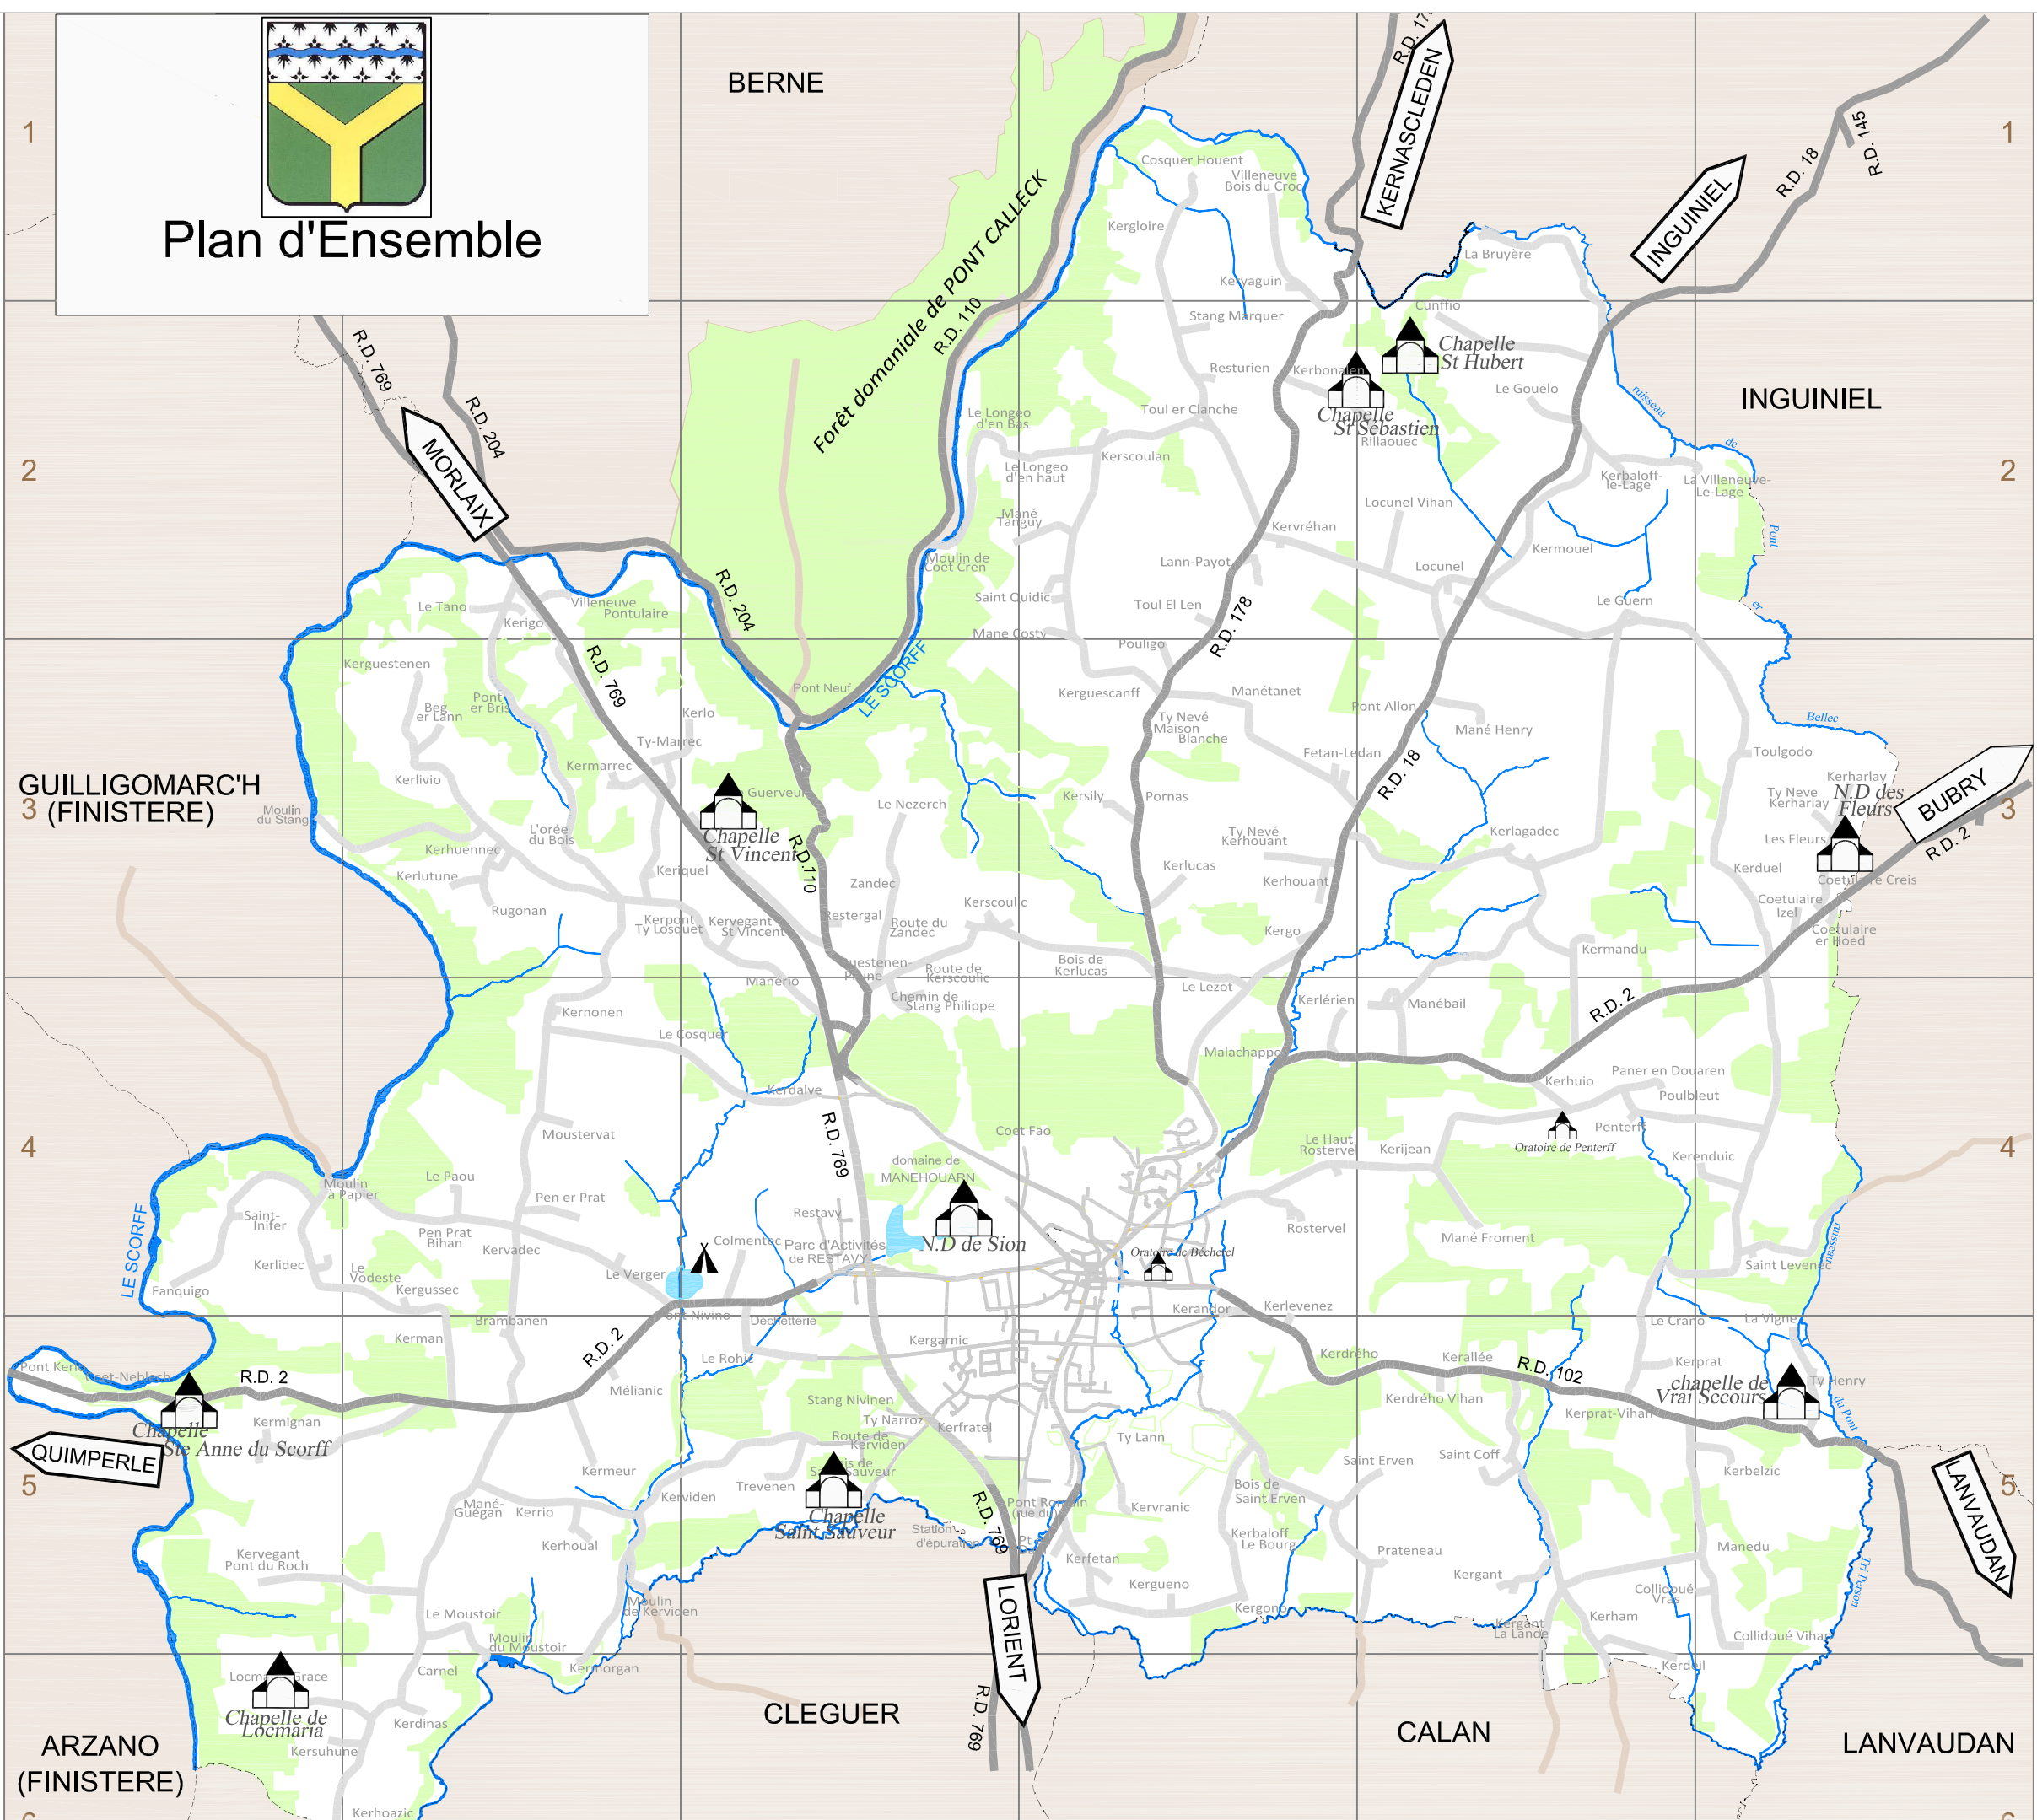

Plan d'Ensemble

Chapelle de Locmaria	A 6
Chapelle Sainte Anne du Scorff	A 5
Chapelle Saint Hubert	E 2
Chapelle Saint Sauveur	C 5
Chapelle Saint Sébastien	E 2
Chapelle Saint Vincent	C 3
Chapelle de Vrai Secours	F 5
Chapelle Notre Dame des Fleurs	F 3
Chapelle Notre Dame de Sion	C 4
Oratoire de Bécherel	D 4
Oratoire de Penterff	E 4
Château de Manehouarn	C 4